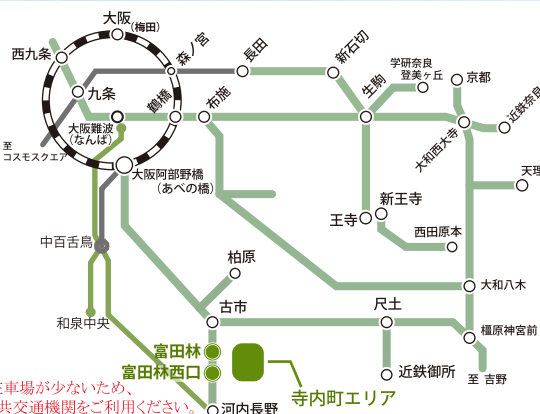

◆ウェブサイト <http://www.jinaimachi.jp>

ふらり寺内町

検索

◆ツイッター じないまち通信:@4jinai_machi #じないまち交流館

◆インスタグラム じないまち通信:4jinai_machi #じないまち交流館

◆管理運営 富田林寺内町4施設 指定管理者 株式会社アスウェル

◆アクセス 近畿日本鉄道長野線 富田林駅又は富田林西口駅下車 徒歩7分

※近辺には、駐車場が少ないため、電車等の公共交通機関をご利用ください。