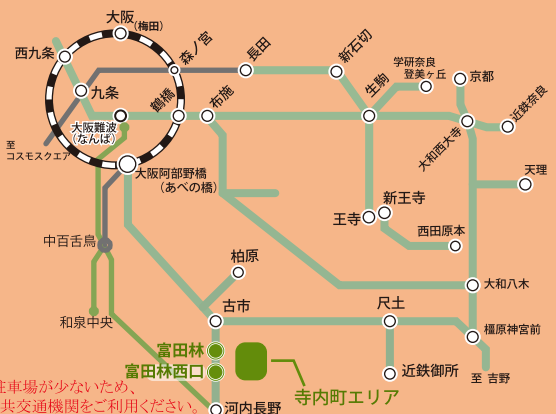

※近辺には、駐車場が少ないため、電車等の公共交通機関をご利用ください。